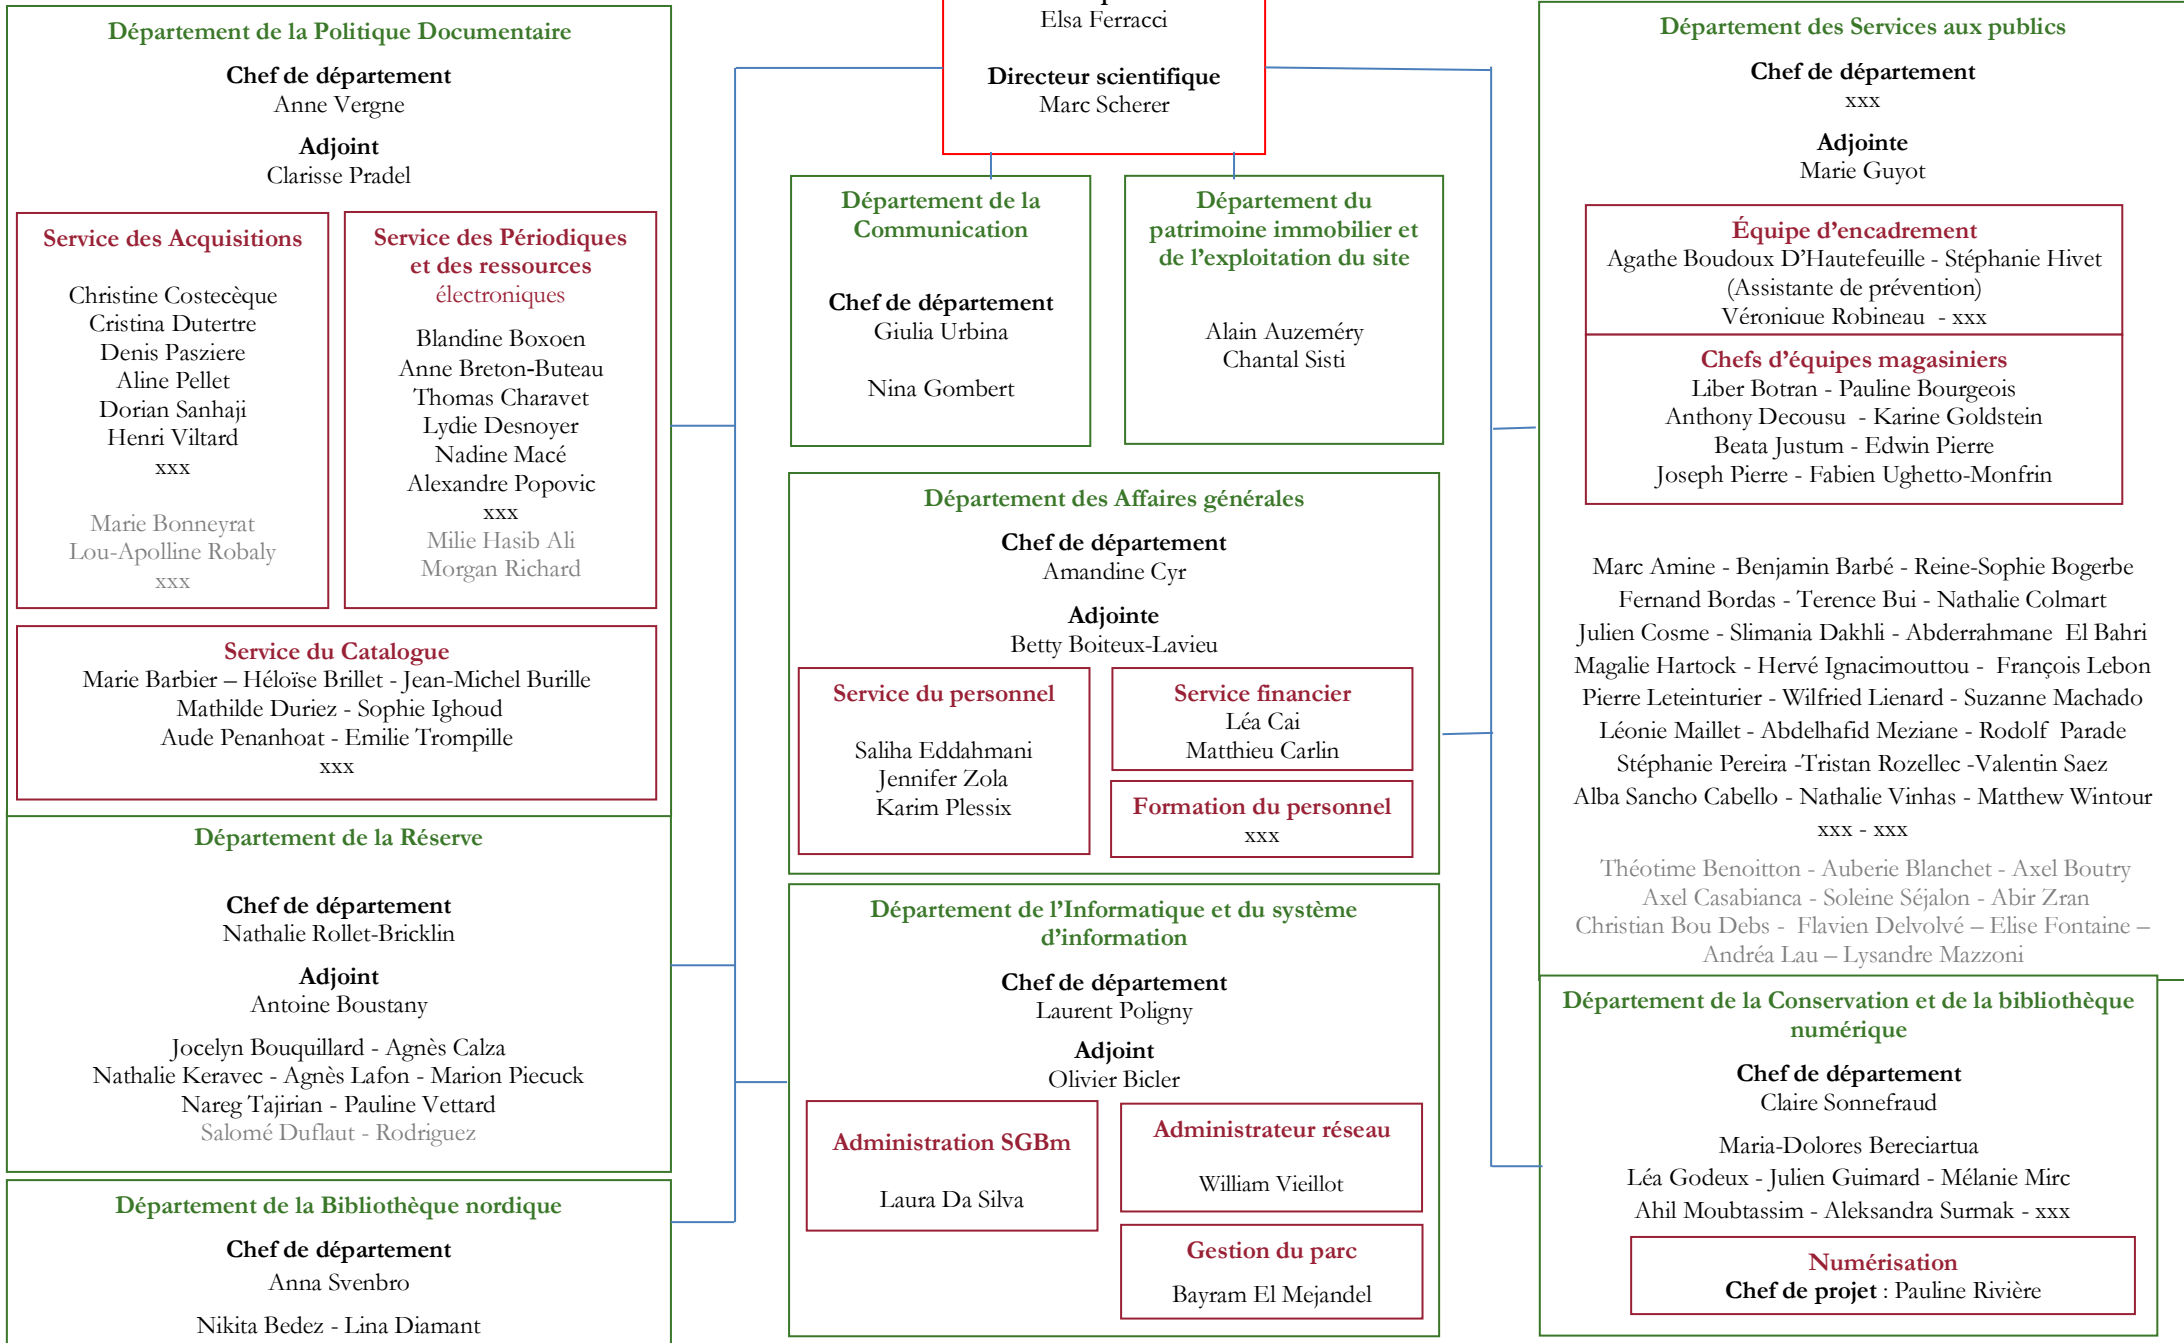

Organigramme Structurel / Novembre 2024

Direction du Patrimoine immobilier (DPI) / Sorbonne Nouvelle
Paolo Aranha - Romain Noël - Raymond Havenel

Direction
Directeur
xxx
Directrice par intérim
Elsa Ferracci
Directeur scientifique
Marc Scherer

Département de la Politique Documentaire
Chef de département
Anne Vergne
Adjoint
Clarisse Pradel

Service des Acquisitions
Christine Costecèque
Cristina Dutertre
Denis Pasziere
Aline Pellet
Dorian Sanhaji
Henri Viltard
xxx
Marie Bonneyrat
Lou-Apolline Robaly
xxx